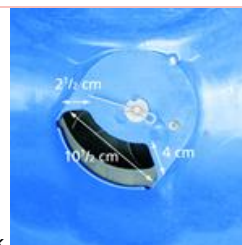

strooi opening in de rode bak. De strooiopening van de blauwe bak